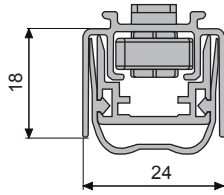

# IGLOO

DRAUGHT EXCLUDERS

certified  
UL94 V1

	L		
DA0501040	400	max=50	10
DA0501050	500	max=100	10
DA0501060	600	max=100	10
DA0501070	700	max=100	10
DA0501080	800	max=100	10
DA0501080i	800	max=100	25
DA0501090	900	max=100	10
DA0501090i	900	max=100	25
DA0501100	1000	max=100	10
DA0501100i	1000	max=100	25
DA0501110	1100	max=100	10
DA0501110i	1100	max=100	25
DA0501120	1200	max=100	10
DA0501120i	1200	max=100	25
DA0501130	1300	max=100	10

	L		
DA0551040	400	max=50	10
DA0551050	500	max=100	10
DA0551060	600	max=100	10
DA0551070	700	max=100	10
DA0551080	800	max=100	10
DA0551080i	800	max=100	25
DA0551090	900	max=100	10
DA0551090i	900	max=100	25
DA0551100	1000	max=100	10
DA0551100i	1000	max=100	25
DA0551110	1100	max=100	10
DA0551110i	1100	max=100	25
DA0551120	1200	max=100	10
DA0551120i	1200	max=100	25
DA0551130	1300	max=100	10

	L		
DA0581040	400	max=50	10
DA0581050	500	max=100	10
DA0581060	600	max=100	10
DA0581070	700	max=100	10
DA0581080	800	max=100	10
DA0581080i	800	max=100	25
DA0581090	900	max=100	10
DA0581090i	900	max=100	25
DA0581100	1000	max=100	10
DA0581100i	1000	max=100	25
DA0581110	1100	max=100	10
DA0581110i	1100	max=100	25
DA0581120	1200	max=100	10
DA0581120i	1200	max=100	25
DA0581130	1300	max=100	10