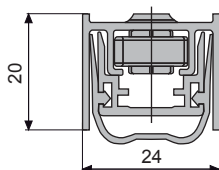

# IGLOO

DRAUGHT EXCLUDERS

certified  
UL94 V1

	L		
DA0501040	400	max=50	10
DA0501050	500	max=100	10
DA0501060	600	max=100	10
DA0501070	700	max=100	10
DA0501080	800	max=100	10
DA0501080i	800	max=100	25
DA0501090	900	max=100	10
DA0501090i	900	max=100	25
DA0501100	1000	max=100	10
DA0501100i	1000	max=100	25
DA0501110	1100	max=100	10
DA0501110i	1100	max=100	25
DA0501120	1200	max=100	10
DA0501120i	1200	max=100	25
DA0501130	1300	max=100	10

	L		
DA0551040	400	max=50	10
DA0551050	500	max=100	10
DA0551060	600	max=100	10
DA0551070	700	max=100	10
DA0551080	800	max=100	10
DA0551080i	800	max=100	25
DA0551090	900	max=100	10
DA0551090i	900	max=100	25
DA0551100	1000	max=100	10
DA0551100i	1000	max=100	25
DA0551110	1100	max=100	10
DA0551110i	1100	max=100	25
DA0551120	1200	max=100	10
DA0551120i	1200	max=100	25
DA0551130	1300	max=100	10

	L		
DA0581040	400	max=50	10
DA0581050	500	max=100	10
DA0581060	600	max=100	10
DA0581070	700	max=100	10
DA0581080	800	max=100	10
DA0581080i	800	max=100	25
DA0581090	900	max=100	10
DA0581090i	900	max=100	25
DA0581100	1000	max=100	10
DA0581100i	1000	max=100	25
DA0581110	1100	max=100	10
DA0581110i	1100	max=100	25
DA0581120	1200	max=100	10
DA0581120i	1200	max=100	25
DA0581130	1300	max=100	10