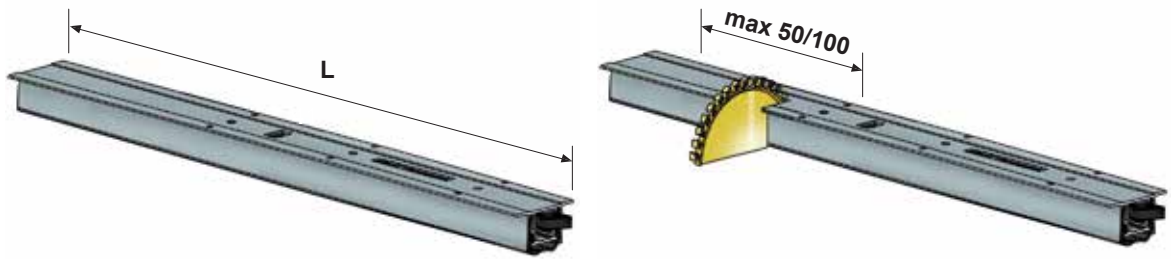

# IGLOO

DRAUGHT EXCLUDERS

 Made in Italy

**DOMATIC**<sup>®</sup>

# IGLOO

DRAUGHT EXCLUDERS

certified  
UL94 V1

	L		
DA0501040	400	max=50	10
DA0501050	500	max=100	10
DA0501060	600	max=100	10
DA0501070	700	max=100	10
DA0501080	800	max=100	10
DA0501080i	800	max=100	25
DA0501090	900	max=100	10
DA0501090i	900	max=100	25
DA0501100	1000	max=100	10
DA0501100i	1000	max=100	25
DA0501110	1100	max=100	10
DA0501110i	1100	max=100	25
DA0501120	1200	max=100	10
DA0501120i	1200	max=100	25
DA0501130	1300	max=100	10

	L		
DA0551040	400	max=50	10
DA0551050	500	max=100	10
DA0551060	600	max=100	10
DA0551070	700	max=100	10
DA0551080	800	max=100	10
DA0551080i	800	max=100	25
DA0551090	900	max=100	10
DA0551090i	900	max=100	25
DA0551100	1000	max=100	10
DA0551100i	1000	max=100	25
DA0551110	1100	max=100	10
DA0551110i	1100	max=100	25
DA0551120	1200	max=100	10
DA0551120i	1200	max=100	25
DA0551130	1300	max=100	10

	L		
DA0581040	400	max=50	10
DA0581050	500	max=100	10
DA0581060	600	max=100	10
DA0581070	700	max=100	10
DA0581080	800	max=100	10
DA0581080i	800	max=100	25
DA0581090	900	max=100	10
DA0581090i	900	max=100	25
DA0581100	1000	max=100	10
DA0581100i	1000	max=100	25
DA0581110	1100	max=100	10
DA0581110i	1100	max=100	25
DA0581120	1200	max=100	10
DA0581120i	1200	max=100	25
DA0581130	1300	max=100	10