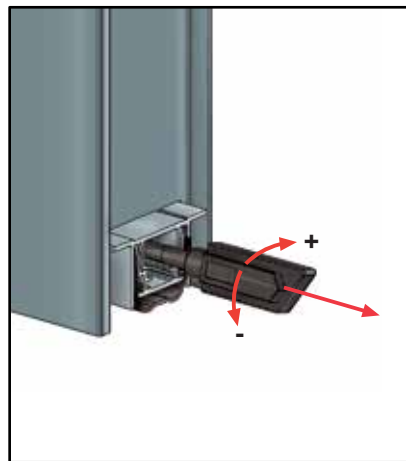

# IGLOO

DRAUGHT EXCLUDERS

certified  
UL94 V1

	L		
DA0501040	400	max=50	10
DA0501050	500	max=100	10
DA0501060	600	max=100	10
DA0501070	700	max=100	10
DA0501080	800	max=100	10
DA0501080i	800	max=100	25
DA0501090	900	max=100	10
DA0501090i	900	max=100	25
DA0501100	1000	max=100	10
DA0501100i	1000	max=100	25
DA0501110	1100	max=100	10
DA0501110i	1100	max=100	25
DA0501120	1200	max=100	10
DA0501120i	1200	max=100	25
DA0501130	1300	max=100	10