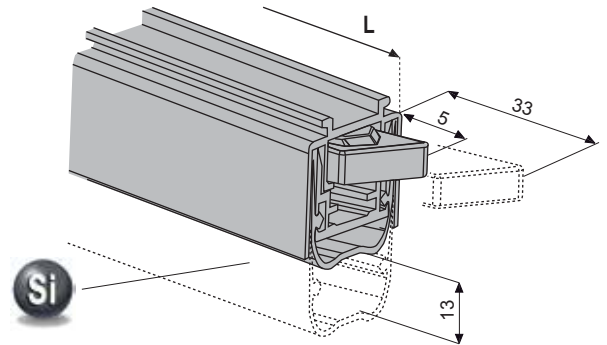

L		
DA0581040	400	max=50	10
DA0581050	500	max=100	10
DA0581060	600	max=100	10
DA0581070	700	max=100	10
DA0581080	800	max=100	10
DA0581080i	800	max=100	25
DA0581090	900	max=100	10
DA0581090i	900	max=100	25
DA0581100	1000	max=100	10
DA0581100i	1000	max=100	25
DA0581110	1100	max=100	10
DA0581110i	1100	max=100	25
DA0581120	1200	max=100	10
DA0581120i	1200	max=100	25
DA0581130	1300	max=100	10

	L		
DA1001040	400	max=50	10
DA1001050	500	max=100	10
DA1001060	600	max=100	10
DA1001070	700	max=100	10
DA1001080	800	max=100	10
DA1001080i	800	max=100	25
DA1001090	900	max=100	10
DA1001090i	900	max=100	25
DA1001100	1000	max=100	10
DA1001100i	1000	max=100	25
DA1001110	1100	max=100	10
DA1001110i	1100	max=100	25
DA1001120	1200	max=100	10
DA1001120i	1200	max=100	25
DA1001130	1300	max=100	10