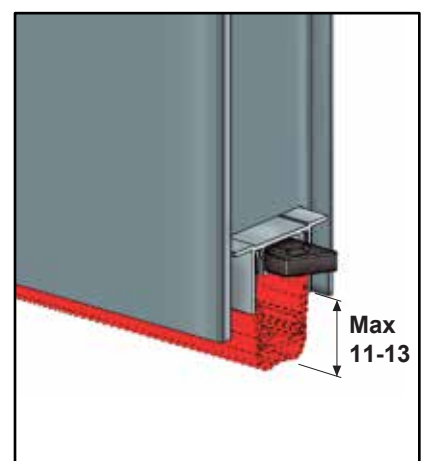

# IGLOO

DRAUGHT EXCLUDERS

certified  
UL94 V1

	L		
DA0501040	400	max=50	10
DA0501050	500	max=100	10
DA0501060	600	max=100	10
DA0501070	700	max=100	10
DA0501080	800	max=100	10
DA0501080i	800	max=100	25
DA0501090	900	max=100	10
DA0501090i	900	max=100	25
DA0501100	1000	max=100	10
DA0501100i	1000	max=100	25
DA0501110	1100	max=100	10
DA0501110i	1100	max=100	25
DA0501120	1200	max=100	10
DA0501120i	1200	max=100	25
DA0501130	1300	max=100	10