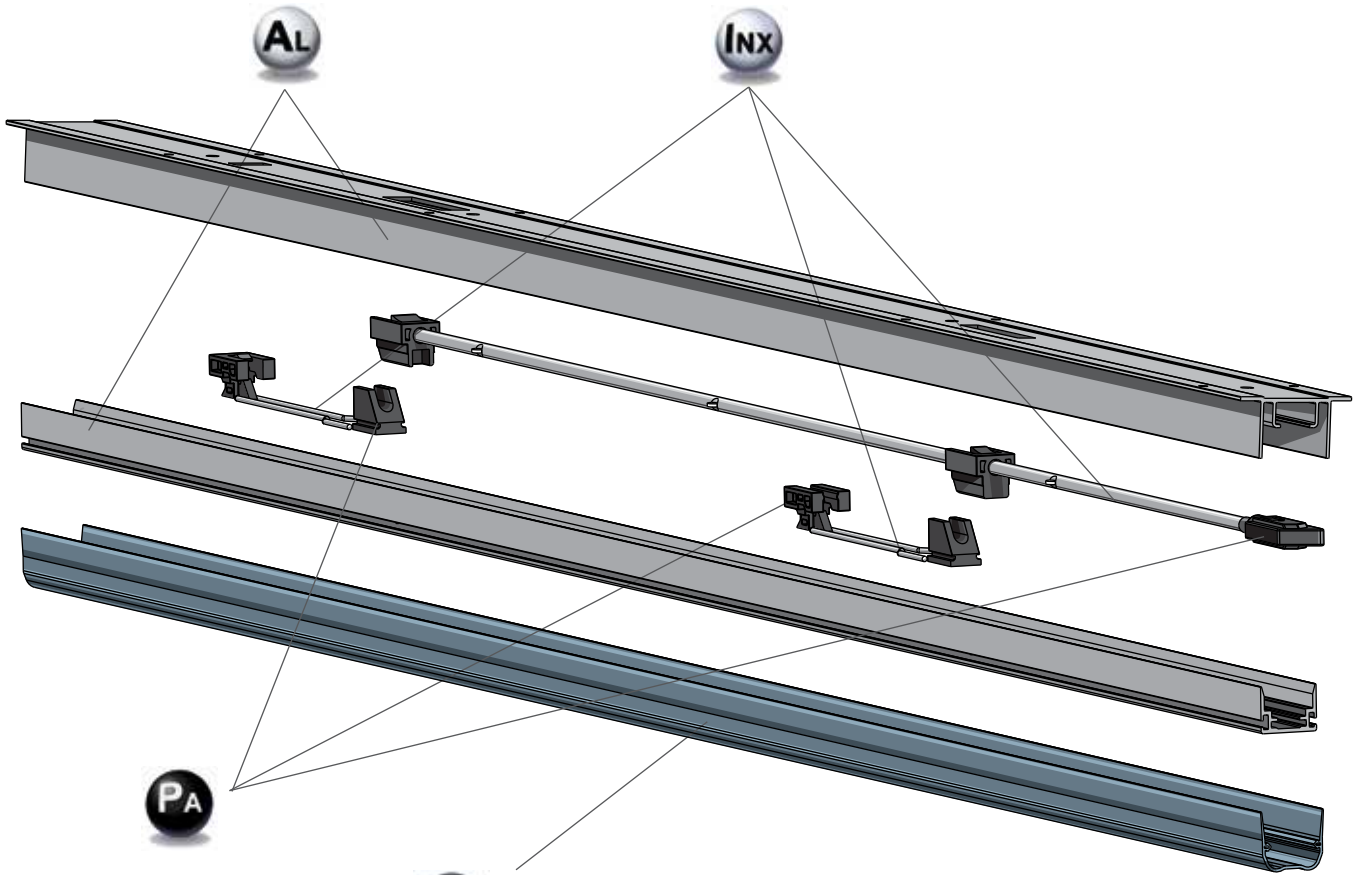

# IGLOO

DRAUGHT EXCLUDERS

certified  
UL94 V1

	L		
DA0501040	400	max=50	10
DA0501050	500	max=100	10
DA0501060	600	max=100	10
DA0501070	700	max=100	10
DA0501080	800	max=100	10
DA0501080i	800	max=100	25
DA0501090	900	max=100	10
DA0501090i	900	max=100	25
DA0501100	1000	max=100	10
DA0501100i	1000	max=100	25
DA0501110	1100	max=100	10
DA0501110i	1100	max=100	25
DA0501120	1200	max=100	10
DA0501120i	1200	max=100	25
DA0501130	1300	max=100	10

	L		
DA0551040	400	max=50	10
DA0551050	500	max=100	10
DA0551060	600	max=100	10
DA0551070	700	max=100	10
DA0551080	800	max=100	10
DA0551080i	800	max=100	25
DA0551090	900	max=100	10
DA0551090i	900	max=100	25
DA0551100	1000	max=100	10
DA0551100i	1000	max=100	25
DA0551110	1100	max=100	10
DA0551110i	1100	max=100	25
DA0551120	1200	max=100	10
DA0551120i	1200	max=100	25
DA0551130	1300	max=100	10

	L		
DA0581040	400	max=50	10
DA0581050	500	max=100	10
DA0581060	600	max=100	10
DA0581070	700	max=100	10
DA0581080	800	max=100	10
DA0581080i	800	max=100	25
DA0581090	900	max=100	10
DA0581090i	900	max=100	25
DA0581100	1000	max=100	10
DA0581100i	1000	max=100	25
DA0581110	1100	max=100	10
DA0581110i	1100	max=100	25
DA0581120	1200	max=100	10
DA0581120i	1200	max=100	25
DA0581130	1300	max=100	10

	L		
DA1001040	400	max=50	10
DA1001050	500	max=100	10
DA1001060	600	max=100	10
DA1001070	700	max=100	10
DA1001080	800	max=100	10
DA1001080i	800	max=100	25
DA1001090	900	max=100	10
DA1001090i	900	max=100	25
DA1001100	1000	max=100	10
DA1001100i	1000	max=100	25
DA1001110	1100	max=100	10
DA1001110i	1100	max=100	25
DA1001120	1200	max=100	10
DA1001120i	1200	max=100	25
DA1001130	1300	max=100	10