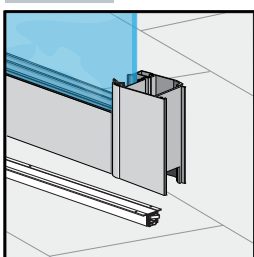

# IGLOO

DRAUGHT EXCLUDERS

certified  
UL94 V1

	L		
DA0501040	400	max=50	10
DA0501050	500	max=100	10
DA0501060	600	max=100	10
DA0501070	700	max=100	10
DA0501080	800	max=100	10
DA0501080i	800	max=100	25
DA0501090	900	max=100	10
DA0501090i	900	max=100	25
DA0501100	1000	max=100	10
DA0501100i	1000	max=100	25
DA0501110	1100	max=100	10
DA0501110i	1100	max=100	25
DA0501120	1200	max=100	10
DA0501120i	1200	max=100	25
DA0501130	1300	max=100	10