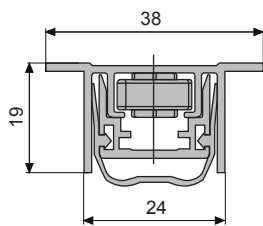

# IGLOO

DRAUGHT EXCLUDERS

certified  
UL94 V1

	L		
DA0501040	400	max=50	10
DA0501050	500	max=100	10
DA0501060	600	max=100	10
DA0501070	700	max=100	10
DA0501080	800	max=100	10
DA0501080i	800	max=100	25
DA0501090	900	max=100	10
DA0501090i	900	max=100	25
DA0501100	1000	max=100	10
DA0501100i	1000	max=100	25
DA0501110	1100	max=100	10
DA0501110i	1100	max=100	25
DA0501120	1200	max=100	10
DA0501120i	1200	max=100	25
DA0501130	1300	max=100	10

	L		
DA0551040	400	max=50	10
DA0551050	500	max=100	10
DA0551060	600	max=100	10
DA0551070	700	max=100	10
DA0551080	800	max=100	10
DA0551080i	800	max=100	25
DA0551090	900	max=100	10
DA0551090i	900	max=100	25
DA0551100	1000	max=100	10
DA0551100i	1000	max=100	25
DA0551110	1100	max=100	10
DA0551110i	1100	max=100	25
DA0551120	1200	max=100	10
DA0551120i	1200	max=100	25
DA0551130	1300	max=100	10

	L		
DA0581040	400	max=50	10
DA0581050	500	max=100	10
DA0581060	600	max=100	10
DA0581070	700	max=100	10
DA0581080	800	max=100	10
DA0581080i	800	max=100	25
DA0581090	900	max=100	10
DA0581090i	900	max=100	25
DA0581100	1000	max=100	10
DA0581100i	1000	max=100	25
DA0581110	1100	max=100	10
DA0581110i	1100	max=100	25
DA0581120	1200	max=100	10
DA0581120i	1200	max=100	25
DA0581130	1300	max=100	10