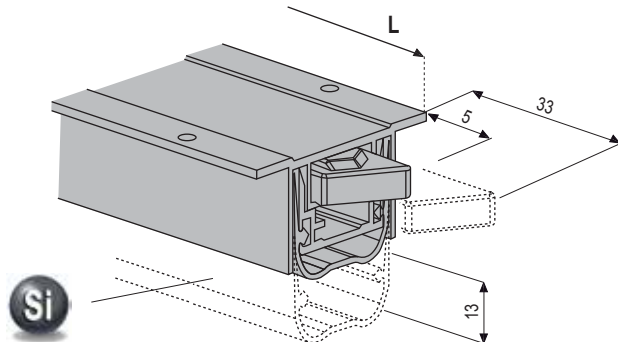

# IGLOO

DRAUGHT EXCLUDERS

certified  
UL94 V1

	L		
DA0501040	400	max=50	10
DA0501050	500	max=100	10
DA0501060	600	max=100	10
DA0501070	700	max=100	10
DA0501080	800	max=100	10
DA0501080i	800	max=100	25
DA0501090	900	max=100	10
DA0501090i	900	max=100	25
DA0501100	1000	max=100	10
DA0501100i	1000	max=100	25
DA0501110	1100	max=100	10
DA0501110i	1100	max=100	25
DA0501120	1200	max=100	10
DA0501120i	1200	max=100	25
DA0501130	1300	max=100	10

	L		
DA0551040	400	max=50	10
DA0551050	500	max=100	10
DA0551060	600	max=100	10
DA0551070	700	max=100	10
DA0551080	800	max=100	10
DA0551080i	800	max=100	25
DA0551090	900	max=100	10
DA0551090i	900	max=100	25
DA0551100	1000	max=100	10
DA0551100i	1000	max=100	25
DA0551110	1100	max=100	10
DA0551110i	1100	max=100	25
DA0551120	1200	max=100	10
DA0551120i	1200	max=100	25
DA0551130	1300	max=100	10