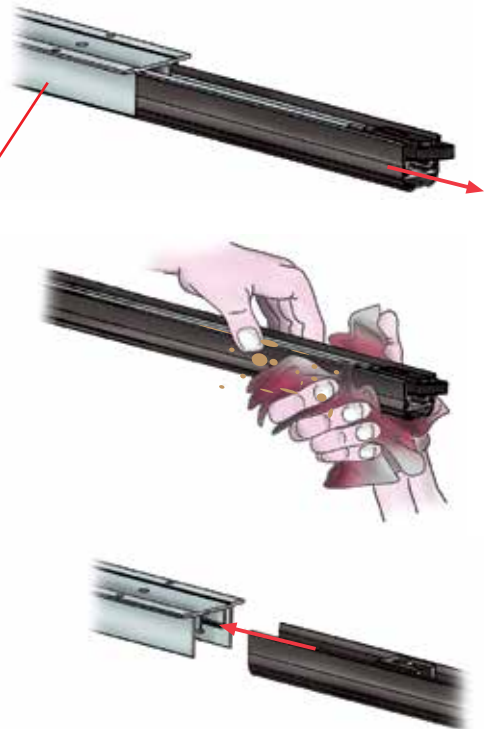

# IGLOO

DRAUGHT EXCLUDERS

 Made in Italy

**DOMATIC**<sup>®</sup>

# IGLOO

DRAUGHT EXCLUDERS

certified  
UL94 V1

	L		
DA0501040	400	max=50	10
DA0501050	500	max=100	10
DA0501060	600	max=100	10
DA0501070	700	max=100	10
DA0501080	800	max=100	10
DA0501080i	800	max=100	25
DA0501090	900	max=100	10
DA0501090i	900	max=100	25
DA0501100	1000	max=100	10
DA0501100i	1000	max=100	25
DA0501110	1100	max=100	10
DA0501110i	1100	max=100	25
DA0501120	1200	max=100	10
DA0501120i	1200	max=100	25
DA0501130	1300	max=100	10