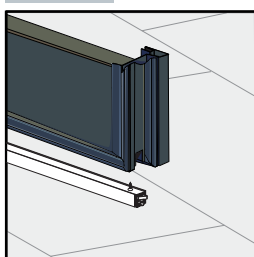

# IGLOO

DRAUGHT EXCLUDERS

certified  
UL94 V1

	L		
DA0501040	400	max=50	10
DA0501050	500	max=100	10
DA0501060	600	max=100	10
DA0501070	700	max=100	10
DA0501080	800	max=100	10
DA0501080i	800	max=100	25
DA0501090	900	max=100	10
DA0501090i	900	max=100	25
DA0501100	1000	max=100	10
DA0501100i	1000	max=100	25
DA0501110	1100	max=100	10
DA0501110i	1100	max=100	25
DA0501120	1200	max=100	10
DA0501120i	1200	max=100	25
DA0501130	1300	max=100	10