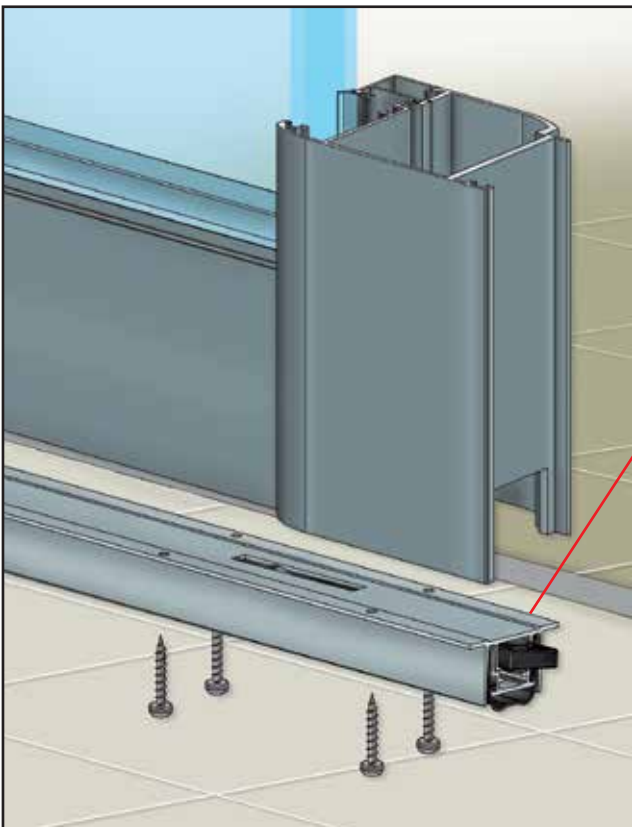

# IGLOO

DRAUGHT EXCLUDERS

certified  
UL94 V1

	L		
DA0501040	400	max=50	10
DA0501050	500	max=100	10
DA0501060	600	max=100	10
DA0501070	700	max=100	10
DA0501080	800	max=100	10
DA0501080i	800	max=100	25
DA0501090	900	max=100	10
DA0501090i	900	max=100	25
DA0501100	1000	max=100	10
DA0501100i	1000	max=100	25
DA0501110	1100	max=100	10
DA0501110i	1100	max=100	25
DA0501120	1200	max=100	10
DA0501120i	1200	max=100	25
DA0501130	1300	max=100	10