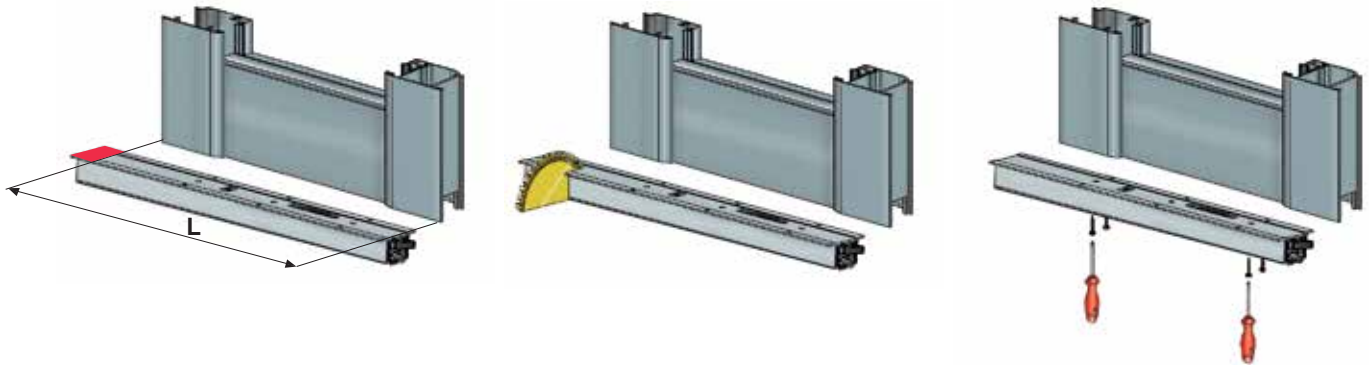

# IGLOO

DRAUGHT EXCLUDERS

certified  
UL94 V1

	L		
DA0501040	400	max=50	10
DA0501050	500	max=100	10
DA0501060	600	max=100	10
DA0501070	700	max=100	10
DA0501080	800	max=100	10
DA0501080i	800	max=100	25
DA0501090	900	max=100	10
DA0501090i	900	max=100	25
DA0501100	1000	max=100	10
DA0501100i	1000	max=100	25
DA0501110	1100	max=100	10
DA0501110i	1100	max=100	25
DA0501120	1200	max=100	10
DA0501120i	1200	max=100	25
DA0501130	1300	max=100	10

	L		
DA0551040	400	max=50	10
DA0551050	500	max=100	10
DA0551060	600	max=100	10
DA0551070	700	max=100	10
DA0551080	800	max=100	10
DA0551080i	800	max=100	25
DA0551090	900	max=100	10
DA0551090i	900	max=100	25
DA0551100	1000	max=100	10
DA0551100i	1000	max=100	25
DA0551110	1100	max=100	10
DA0551110i	1100	max=100	25
DA0551120	1200	max=100	10
DA0551120i	1200	max=100	25
DA0551130	1300	max=100	10

	L		
DA0581040	400	max=50	10
DA0581050	500	max=100	10
DA0581060	600	max=100	10
DA0581070	700	max=100	10
DA0581080	800	max=100	10
DA0581080i	800	max=100	25
DA0581090	900	max=100	10
DA0581090i	900	max=100	25
DA0581100	1000	max=100	10
DA0581100i	1000	max=100	25
DA0581110	1100	max=100	10
DA0581110i	1100	max=100	25
DA0581120	1200	max=100	10
DA0581120i	1200	max=100	25
DA0581130	1300	max=100	10